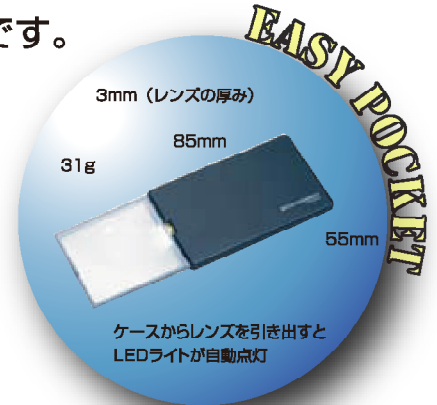

NEW

LEDライト付きカード型ルーペ

EASY POCKET

〈イージーポケット〉

LEDライト付カードタイプルーペ

レンズの開閉で自動点灯するLEDライトを搭載したカードサイズのルーペ。ゆがみがなく、キズやほこりがつきにくい高い透明度と高い倍率の薄型レンズです。

エッセンバッハが20年の歳月をかけて開発した自信の逸品。大きな反響をいただいています。

発売から1年10カ月で
3万5千枚を突破!!

●光源のLEDに新開発のフラット型「SMD-LED」を採用。小さなフラットタイプの電源から十分な明るさが得られます。電源はボタン型バッテリー(2025×2個)を使用、連続約5時間点灯が可能です。

●【ディフラクティブレンズ(多次回折構造の非球面レンズ)】で、高い倍率を確保し、ゆがみのない拡大像を実現。さらにレンズ表面を特殊加工し、キズが付きにくく、ほこりを寄せ付けられないルーペにこだわりました。

●薄型レンズ(3mm)で日常生活の持ち歩きに最適な3倍のルーペを実現。

LEDライト付カード型ルーペ

EASY POCKET

— イージーポケット —

共通 レンズ材質 PXM光学樹脂
本体:サイズ 縦85mm×横55mm×厚さ6mm
材質 ガラスファイバー加工強化プラスチック
重さ 約31g(バッテリー含む)
ボタン型バッテリー(CR2025×2)付

■No.E1521-10 ブラック
倍率 3.0(Dpt.8.0)
レンズサイズ
縦50mm×横46mm×厚さ3mm
¥6,930(小売税込価格)