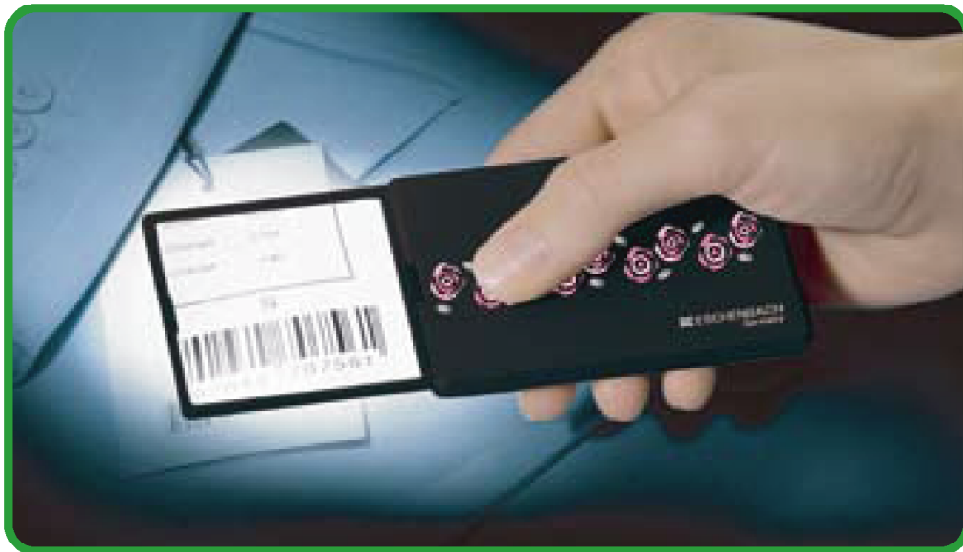

NEW

LEDライト付きカード型ルーペ

EASY POCKET

〈イージーポケット〉

LEDライト付カードタイプルーペ

レンズの開閉で自動点灯するLEDライトを搭載したカードサイズのルーペ。ゆがみがなく、キズやほこりがつきにくい高い透明度と高い倍率の薄型レンズです。

エッセンバッハが20年の歳月をかけて開発した自信の逸品。大きな反響をいただいています。

発売から1年10カ月で
3万5千枚を突破!!

●光源のLEDに新開発のフラット型「SMD-LED」を採用。小さなフラットタイプの電源から十分な明るさが得られます。電源はボタン型バッテリー(2025×2個)を使用、連続約5時間点灯が可能です。

●【ディフラクティブレンズ(多次回折構造の非球面レンズ)】で、高い倍率を確保し、ゆがみのない拡大像を実現。さらにレンズ表面を特殊加工し、キズが付きにくく、ほこりを寄せ付けられないルーペにこだわりました。

●薄型レンズ(3mm)で日常生活の持ち歩きに最適な3倍のルーペを実現。

LEDライト付カード型ルーペ

EASY POCKET

— イージーポケット —

共通 レンズ材質 PXM光学樹脂
本体:サイズ 縦85mm×横55mm×厚さ6mm
材質 ガラスファイバー加工強化プラスチック
重さ 約31g(バッテリー含む)
ボタン型バッテリー(CR2025×2)付

■No.E1521-10 ブラック
倍率 3.0(Dpt.8.0)
レンズサイズ
縦50mm×横46mm×厚さ3mm
¥6,930(小売税込価格)