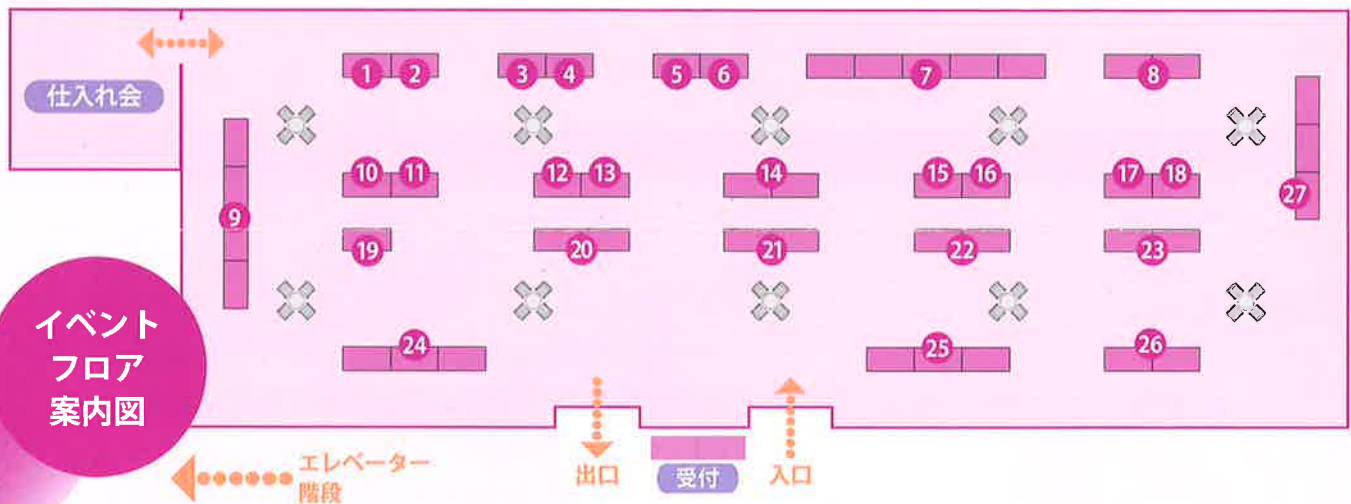

DISCOVER STYLISH GLASSES

INSTYLE 2021

出展社一覧

1. 1 ウィンク(株)
2. 2 (株)アミパリ
3. 3 (株)三工光学
4. 4 アイテック(株)
5. 5 フジイオプチカル(株)
6. 6 セイコーオプティカルプロダクツ(株)
7. 7 名古屋眼鏡(株)
8. 8 (株)ニデック
9. 9 デリーゴジャパン(株)
10. 10 (株)サンリーブ
11. 11 青山眼鏡(株)
12. 12 グラスパートナー
13. 13 (株)E d P L a
14. 14 (株)エイトオプティク
15. 15 (株)エニックス
16. 16 (株)ハセガワ
17. 17 浜本テクニカル(株)
18. 18 (株)ノバ
19. 19 (株)ヤブシタ
20. 20 (株)サンニシムラ
21. 21 (株)スドー
22. 22 メガネバンク(株)
23. 23 (株)ハグ・オザワ
24. 24 (株)三共社
25. 25 (株)パール
26. 26 (株)トプコン・エシロールジャパン

27 福井県産地コーナー

福井県眼鏡協会TEAM291
(株)フォルクス
(株)福井眼鏡
宮本眼鏡(株)
山元眼鏡商会
鈴木眼鏡工業(株)

はずれなし!

お買い上げ2万円につき、
スピード抽選券1枚を進呈!

¥100~最大¥5,000

その場でキャッシュバック

8階

ご来場の際にはマスクのご着用と手指消毒の
ご協力をお願い致します。

発熱や体調不良の方は、ご来場をお控えください。

感染拡大防止にご協力くださいますよう

お願い申し上げます。

感染対策を実施してお待ちしております

主催: INSTYLE 実行委員会

〒460-0007

名古屋市中区新栄1丁目35番19号

名古屋眼鏡株式会社内

お問合せ先: 052-261-6561

meigan_sp@meigan.co.jp