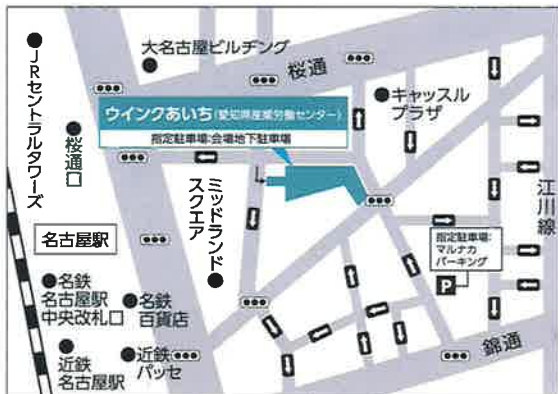

## Information & Access インフォメーション&アクセス

現在、名古屋駅周辺の駐車場が不足しております。  
公共交通機関をご利用ください。

電車をご利用の場合

- JR名古屋駅桜通口からミッドランドスクエア方面 徒歩5分
  - 名古屋駅より ユニモール地下街 5番出口 徒歩2分
- ※名駅地下街サンロードからミッドランドスクエア、マルゲイ観光ビル、名古屋クロスコートタワーを徒歩6分

指定駐車場のご案内 [ナビで検索](#)

Tel. 052-571-6131 (ウインクあいち)

# EXCELLENT OPTICAL FAIR 2022

Meigan

3.22 TUE 15:00-20:00

3.23 WED 10:00-16:00

開催場所 **ウインクあいち**  
名古屋市中村区名駅4丁目4-38  
(愛知県産業労働センター 7F展示場)  
ミッドランドスクエア東側

主催: 名古屋眼鏡株式会社